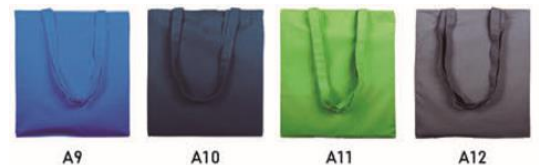

IBERIFES

- Bolsa algodón cosido sin fuelle de 145 Gr.
- Impresión 1 cara 1 tinta.
- Cliché impresión 50€.
- Portes pagados en pedidos de 500€, resto 10€.
- Suplemento impresión ambas caras 0,20€/ud.
- Tamaños y precios: **500 uds**   **1.000 uds**
  - 38x42   **1,70€/ud**   **1,65€/ud**
    (blanca)
  - 38x42   **1,80€/ud**   **1,75€/ud**
    (colores)
- Cajas de 250 uds.
- 13 colores disponibles.